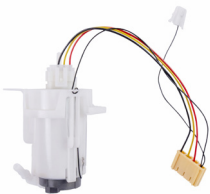

Generador de impulsos, cigüeñal

Hüco No. 131735 / Astemo No. 2501735

CHEVROLET	55562744
OPEL	1238207
OPEL	1249089
OPEL	25195551
OPEL	55571994

Sensor, posición árbol de levas

Hüco No. 131780 / Astemo No. 2501780

CITROËN	9674262380
PEUGEOT	9674262380
FIAT	9674262380
OPEL	9674262380

Bomba de combustible

Hüco No. 133044 / Astemo No. 2503044

VW GROUP	4H0906089A
----------	------------

Unidad de alimentación de combustible

Hüco No. 133157 / Astemo No. 2503157

MERCEDES-BENZ	A2044701200
MERCEDES-BENZ	A2044702294
MERCEDES-BENZ	2044701200
MERCEDES-BENZ	2044702294

Visita il nostro sito web

Bobina de encendido

Hüco No. 133774 / Astemo No. 2503774