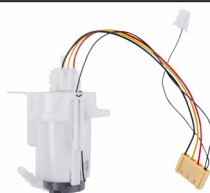

## Capteur, position d'arbre à cames

Hüco No. 131780 / Astemo No. 2501780

CITROËN	9674262380
PEUGEOT	9674262380
FIAT	9674262380
OPEL	9674262380

## Pompe à carburant

Hüco No. 133044 / Astemo No. 2503044

VW GROUP	4H0906089A
----------	------------