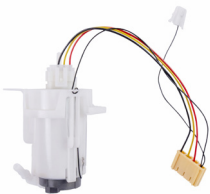

## Generatore di impulsi, albero a gomiti

Hüco No. 131735 / Astemo No. 2501735

CHEVROLET	55562744
OPEL	1238207
OPEL	1249089
OPEL	25195551
OPEL	55571994

## Sensore, posizione albero a camme

Hüco No. 131780 / Astemo No. 2501780

CITROËN	9674262380
PEUGEOT	9674262380
FIAT	9674262380
OPEL	9674262380

## Pompa carburante

Hüco No. 133044 / Astemo No. 2503044

VW GROUP	4H0906089A
----------	------------