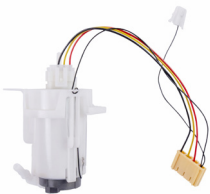

Impulsgeber, Kurbelwelle

Hüco No. 131735 / Astemo No. 2501735

CHEVROLET	55562744
OPEL	1238207
OPEL	1249089
OPEL	25195551
OPEL	55571994

Sensor, Nockenwellenposition

Hüco No. 131780 / Astemo No. 2501780

CITROËN	9674262380
PEUGEOT	9674262380
FIAT	9674262380
OPEL	9674262380

Kraftstoffpumpe

Hüco No. 133044 / Astemo No. 2503044

VW GROUP	4H0906089A
----------	------------

Kraftstoff-Fördereinheit

Hüco No. 133157 / Astemo No. 2503157

MERCEDES-BENZ	A2044701200
MERCEDES-BENZ	A2044702294
MERCEDES-BENZ	2044701200
MERCEDES-BENZ	2044702294

Besuchen Sie unsere Internetseite

Zündspule

Hüco No. 133774 / Astemo No. 2503774

MERCEDES-BENZ	A2709060500
MERCEDES-BENZ	A2709060100
MERCEDES-BENZ	2709060500
MERCEDES-BENZ	2709060100

Hüco No. 133775 / Astemo No. 2503775